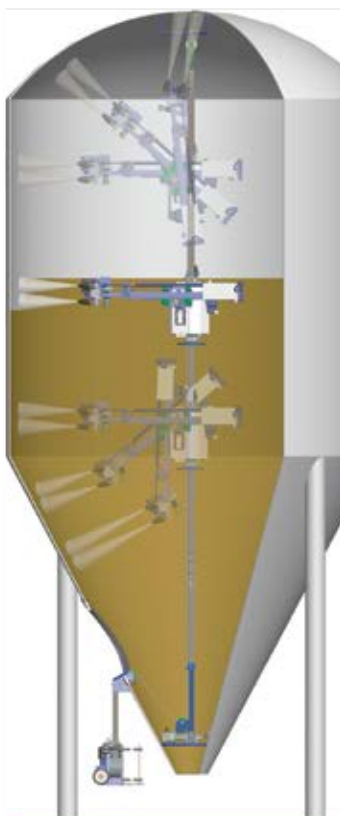

Silo-RoBoFox®

Reinigung & Desinfektion von Kraftfuttersilos

Ihre Vorteile

- 100%-ige Hygiene dank modernster Robotertechnik
- eliminiert jegliche Verunreinigungen und Krankheitserreger im Silo
- optimierte Tiergesundheit sowie Mast- und Zuchtleistungen
- sichert beste Fleisch- und Milchqualität
- DLG-geprüftes Verfahren

Lohnunternehmen
Guggisberg
Zimmerwald

Überlassen Sie Ihre Silohygiene nicht dem Zufall. Schützen Sie Ihre Futterqualität mit der Investition in die Siloreinigung.

Wir beraten Sie gerne:

Tel. 031 819 22 76 • www.siloreinigung.ch